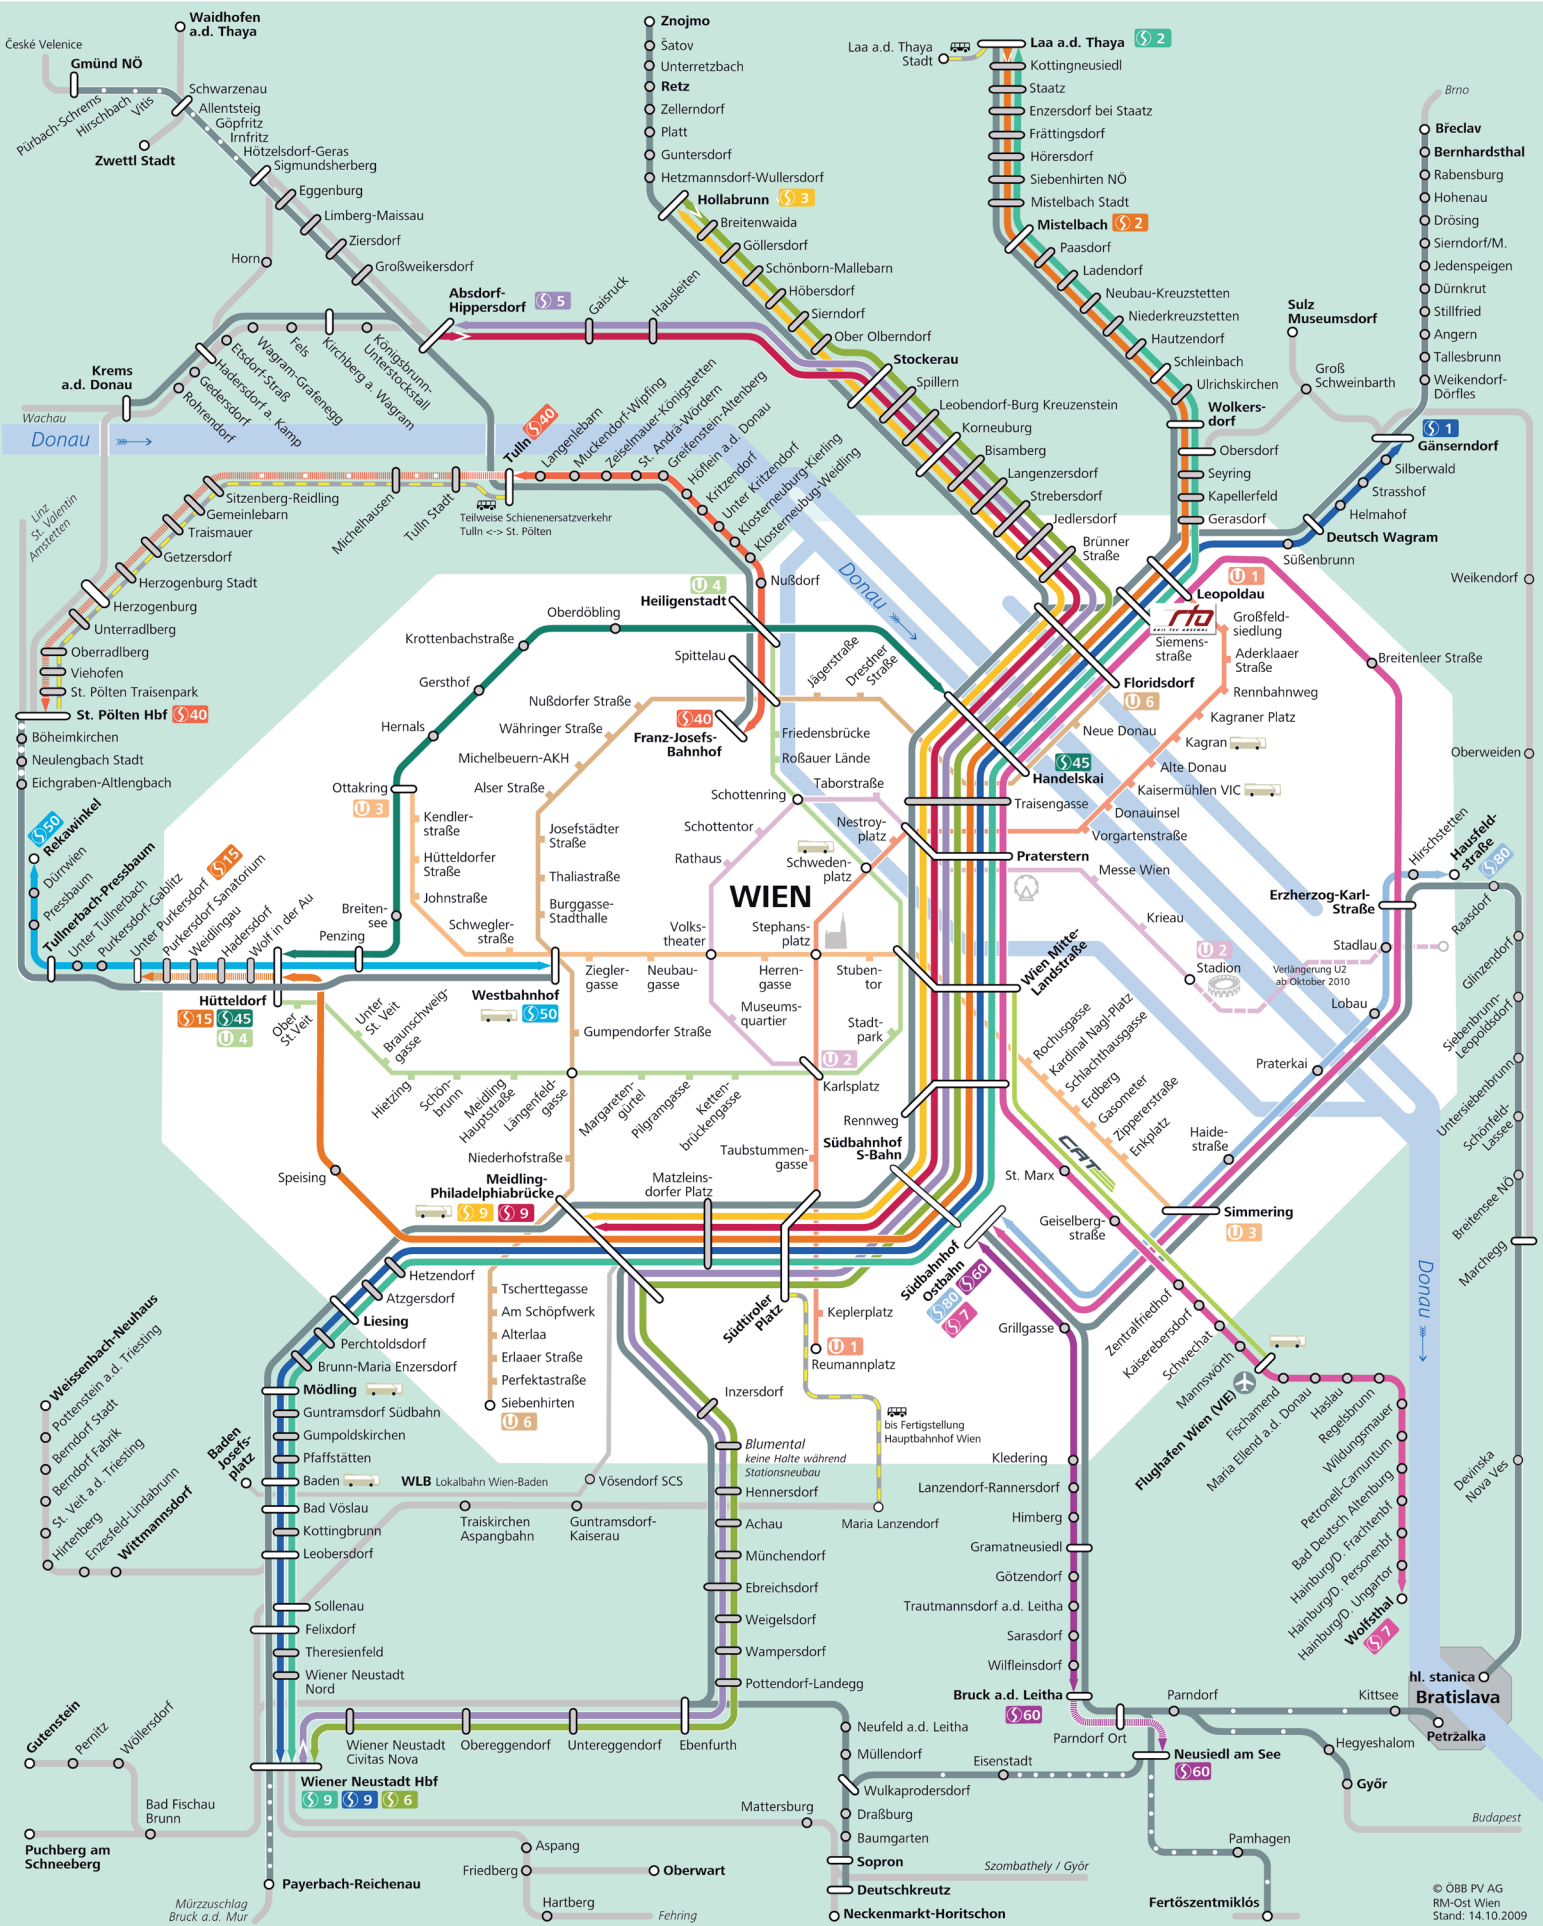

# Großraum Wien Netzplan

## Legende

- Endstation der regionalen Direktverbindung** (Station with red border)
- Stationen ohne Bezeichnung** (Unlabeled station)
- Endstation der S-Bahn ohne Taktverkehr** (S-Bahn end station without scheduled service)
- Endstation der S-Bahn mit Taktverkehr** (S-Bahn end station with scheduled service)
- Station** (Standard station)
- Umschlag-Station** (Transfer station)
- Zonen außerhalb der Kernzone Wien sind farbig unterlegt** (Zones outside the core of Vienna are color-coded)
- S-Bahn-Linie** (S-Bahn line)
- Regionale Direktverbindung** (Regional direct connection)
- Regionale Anschlussverbindung** (Regional connection)
- Schienersatzverkehr** (Replacement bus service)
- Vienna Airport Lines** (Airlines logo)
- Kernzone Wien (Zone 100)** (Core zone of Vienna)
- U-Bahn** (U-Bahn line)
- Endstation** (End station)
- Station** (Station)
- Umschlag-Station** (Transfer station)

© ÖBB PV AG  
RM-Ost Wien  
Stand: 14.10.2009